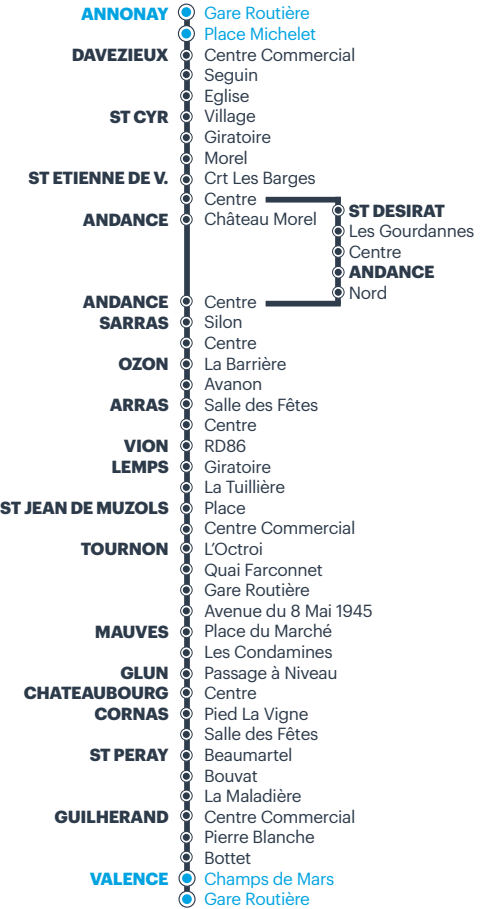

Vacances
Noël : du samedi 21/12/2019 au dimanche 05/01/2020 inclus
Hiver : du samedi 22/02/2020 au dimanche 08/03/2020 inclus
Printemps : du samedi 18/04/2020 au dimanche 03/05/2020 inclus
Été : du samedi 04/07/2020 au lundi 31 août 2020 inclus
Toussaint : du samedi 17/10/2020 au dimanche 01/11/2020 inclus
Noël : du samedi 19/12/2020 au dimanche 03/01/2021 inclus

Tarifification
Ticket / **3€**
Carnet 10 tickets / **18€**
Abonnement hebdo / **20€**
Abonnement mensuel / **46€**
Abonnement annuel / **360€**
réduction de 50% pour les moins de 26 ans et les personnes à faibles revenus

Carte OÛRA!
La carte OÛRA! est le support billettique du réseau Le Sept. Elle est obligatoire pour tout achat d'abonnement. Elle vous permet aussi de charger des tickets "10 voyages". La carte OÛRA! est personnelle (durée de validité de 5 ans). Vous pouvez l'obtenir en fournissant une photo et les justificatifs éventuels (tarifs réduits) :
• dans les points de vente
• sur le site auvergnerhonealpes.fr à la rubrique "Transports"
• par correspondance (formulaire disponible dans les points de vente, sur le site auvergnerhonealpes.fr rubrique "transports", en office de tourisme ou mairies)
• 1ère demande et renouvellement : 5€
En cas de vol ou de perte, votre carte peut être bloquée (duplicata : 8€).

Bon à savoir
La carte peut contenir des titres de transport de différents réseaux de la région Auvergne-Rhône-Alpes (TER ferrés, Citéa, Tout'en bus...).

ND Arrêt non desservi
1 Arrêt CFA
2 Desserte d'Annonay - Montalivet le dimanche en période scolaire uniquement

● Véhicule équipé PMR du lundi au vendredi (Tous les arrêts ne sont pas accessibles aux véhicules PMR)

Ne prend pas en charge les objets volumineux

Renseignements horaires
www.auvergnerhonealpes.fr/interurbainardeche

Renseignements techniques
transports07@auvergnerhonealpes.fr

Transporteur
Les courriers Rhodaniens : **04 75 81 09 09**
CO₂ = env. 42 g / passager / km

auvergnerhonealpes.fr/interurbain